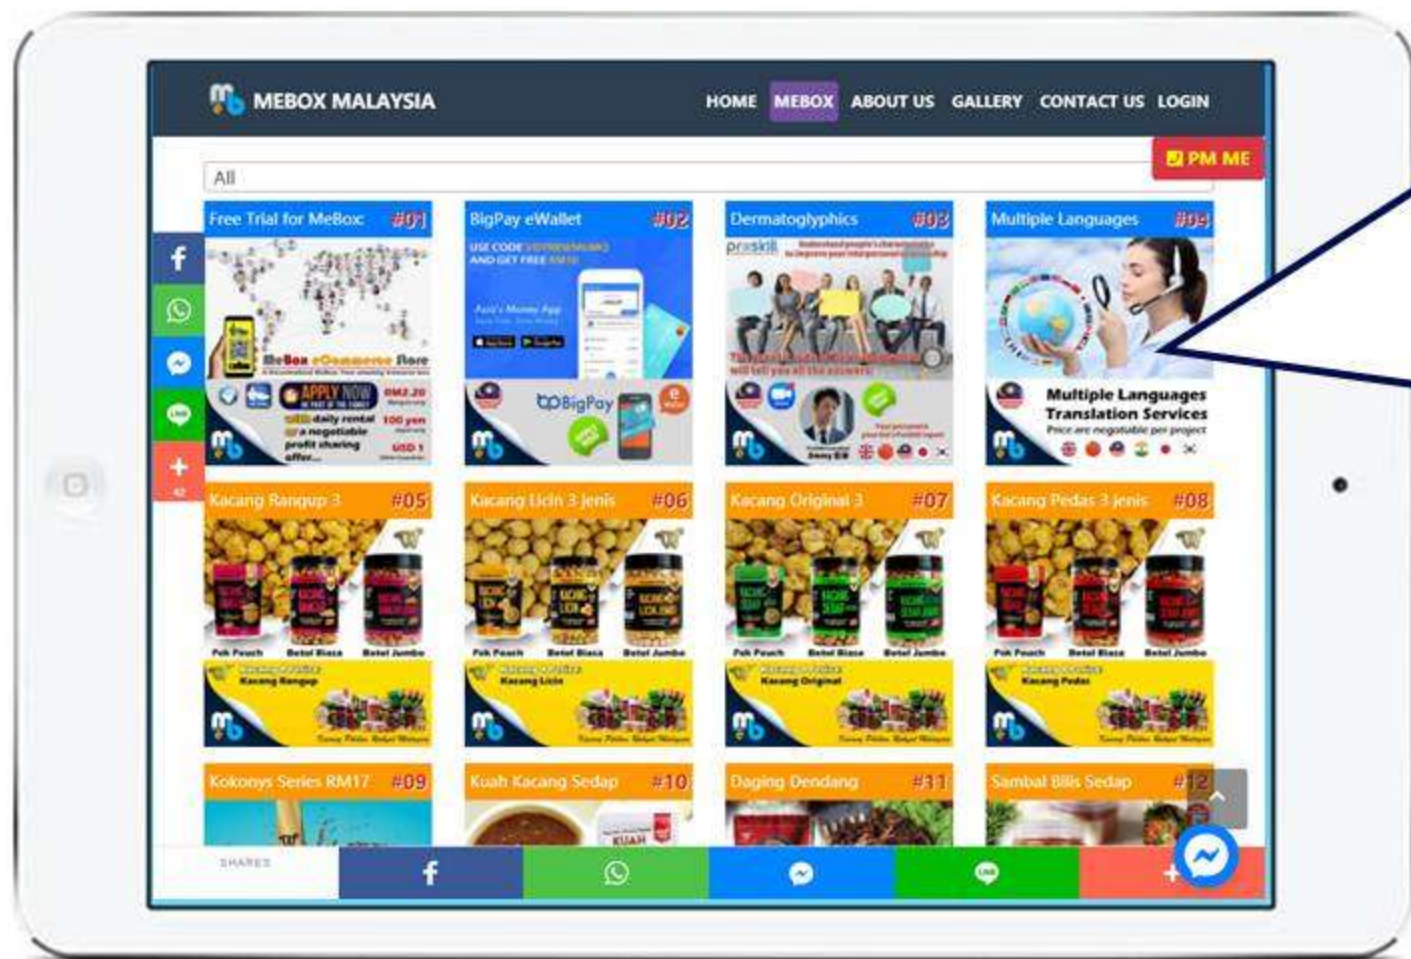

任何产品或服务都可以放在**米宝**去中心化市场销售

**Multiple Languages
Translation Services**
Price are negotiable per project