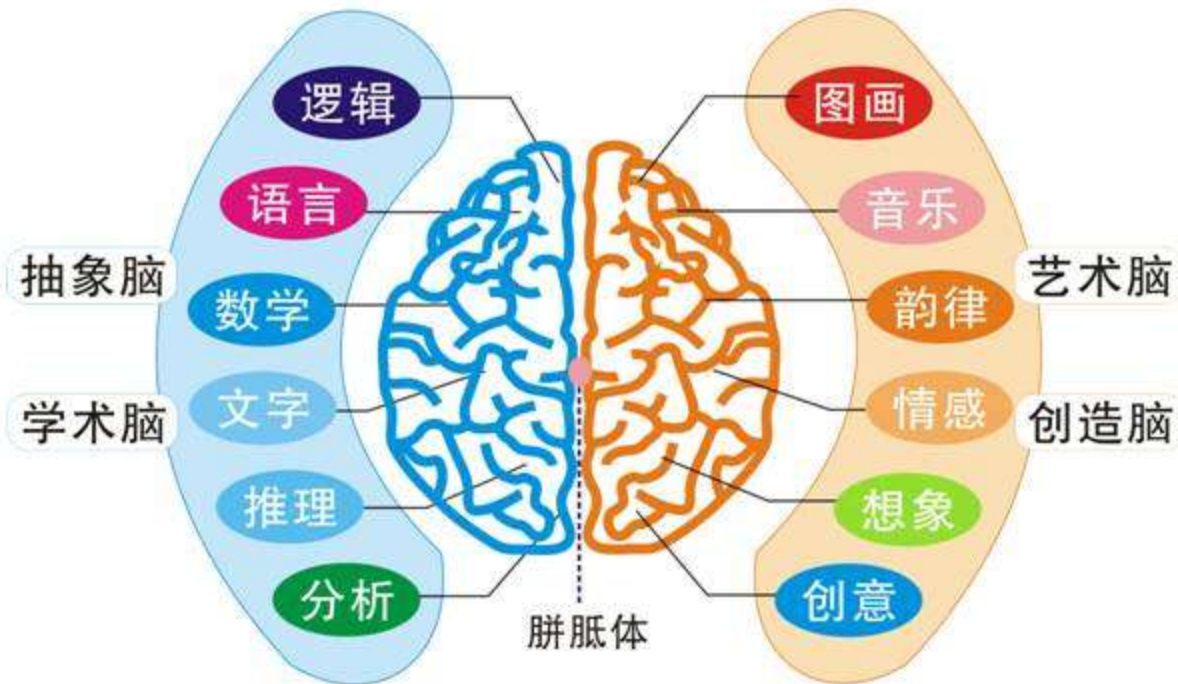

pro skill report

先天的脳発達に見る多重知能および特質分析

天才救星

智能优势组合分析方案

皮纹

检测

五元素先天性格与智能分析

左脑理性      右脑感性

$$5 \times 5 = 25$$

5种左脑理性性格分类

5种右脑感性性格分类

25种性格特质组合

左脑理性的**5**种性格分类乘以右脑感性的**5**种性格分类，综合形成**25**种性格特质组合。

通过人才救星指纹采集分析，既能马上了解自己偏向**25**种中的哪一类性格特质组合。