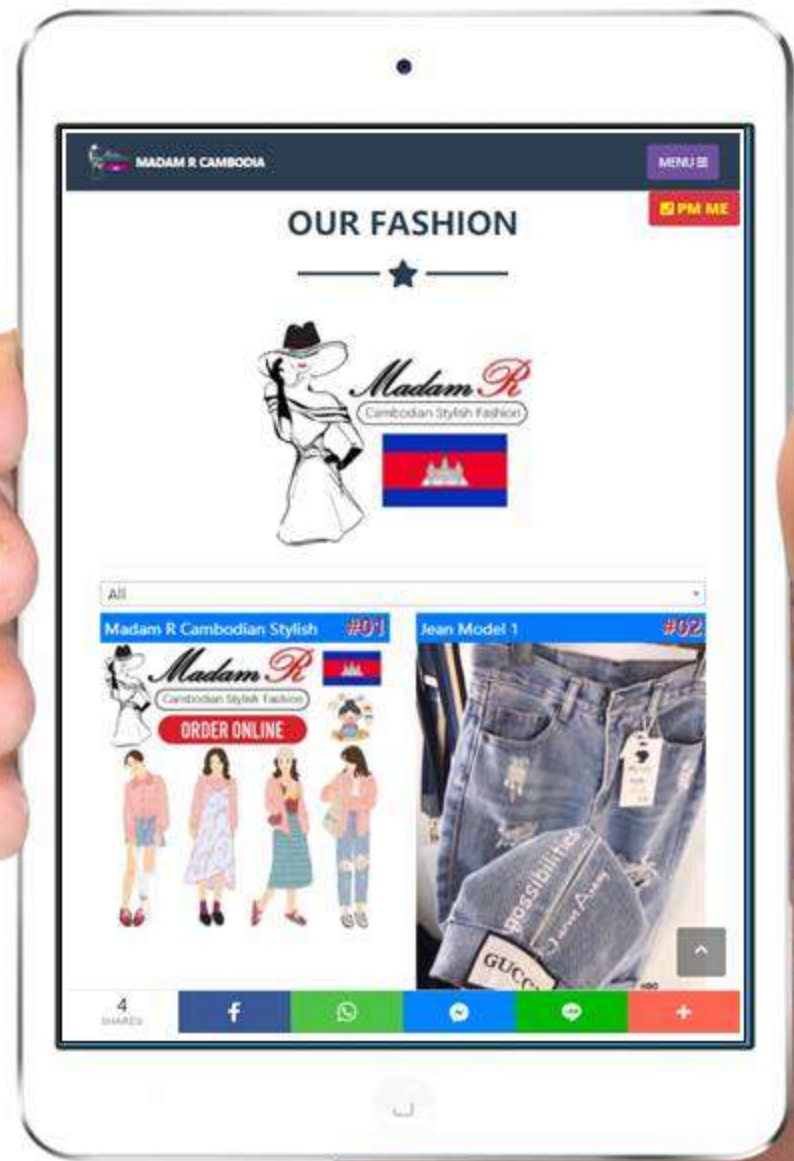

柬埔寨金边 服装品牌设计Rathana女士